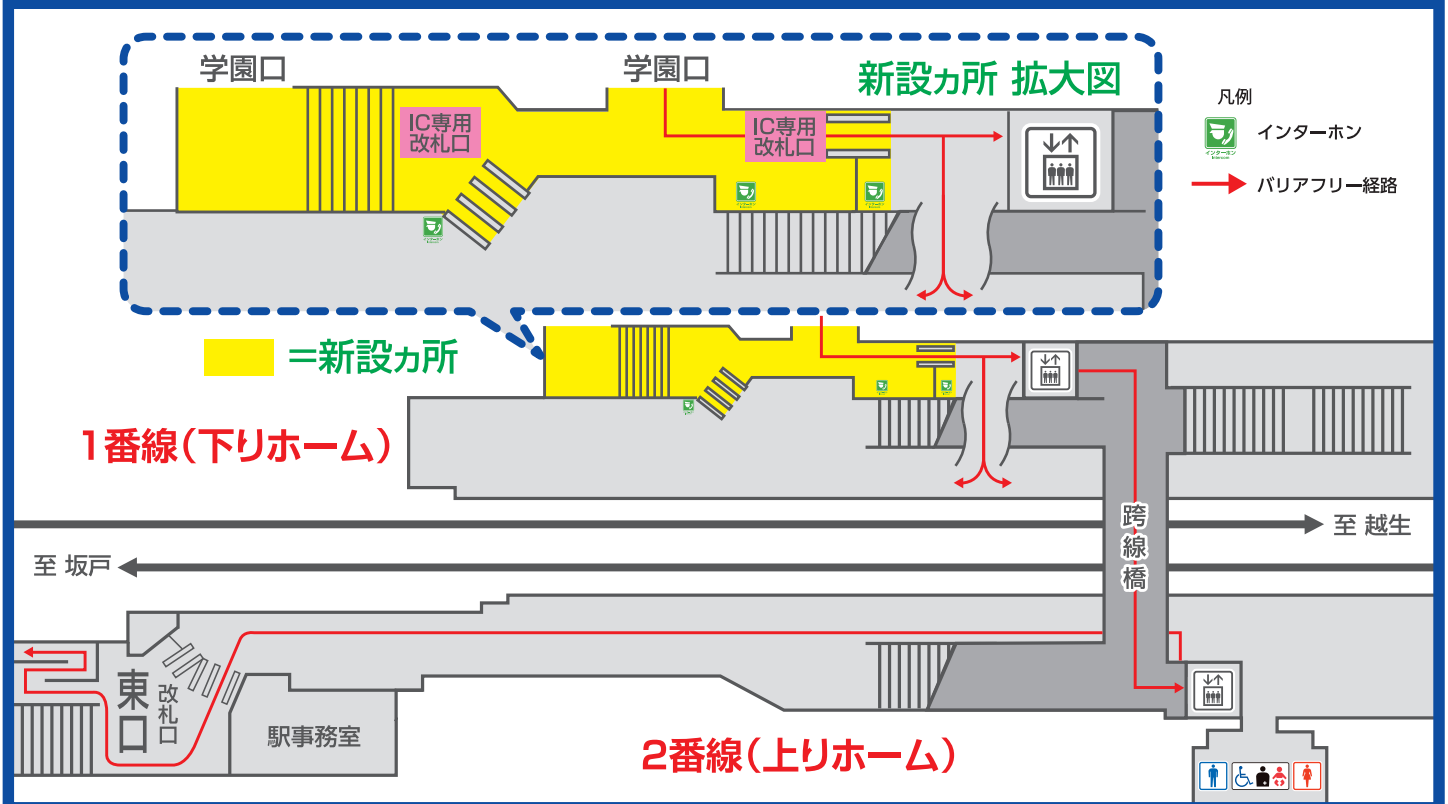

東武越生線 川角駅

11/17(金)
使用開始

学園口使用開始のお知らせ

IC専用改札

東武鉄道をご利用いただきまして誠にありがとうございます。

川角駅では、2023年11月17日(金)初列車より学園口改札の使用を開始いたします。

なお、学園口改札は、IC専用改札となる為、きっぷ・精算・チャージをご利用のお客さまは、東口改札のご利用をお願いいたします。

Thank you for using Tobu Railway.

At Kawakado Station, we will begin using the Campus Exit ticket gate from Friday, November 17, 2023. Please note that the Campus Exit ticket gate is an IC-only ticket gate, so if you are using tickets, payment, or charging, please use the East Exit ticket gate.

◎川角駅構内略図は次のとおりです◎

学園口には、きっぷうりば・チャージ機・精算機はございません。IC専用改札の為、きっぷ・精算・チャージをご利用のお客さまは、東口改札をご利用ください。