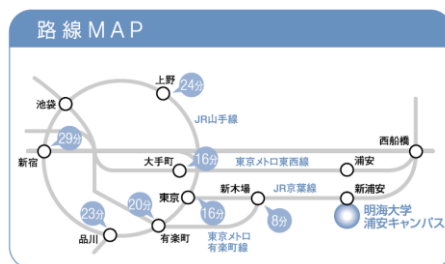

大学院進学説明会

- 応用言語学研究科 (博士前期課程・博士後期課程) —
- 経済学研究科 (修士課程) —
- 不動産学研究科 (博士前期課程・博士後期課程) —

予約不要

開催日時 **10月31日(土) 13:00~14:00**
 開催場所 **浦安キャンパス 2503・2504・2505 講義室**

タイムスケジュール (予定)

当日は浦安キャンパス学園祭「明海祭」を同時開催しております。

13:00~13:20	全体説明会	2505 講義室
13:20~14:00	個別相談会 (入試相談含む。)	2505 講義室/応用言語学 2503 講義室/経済学 2504 講義室/不動産学

浦安キャンパス アクセス

- JR京葉線
「東京」駅より快速利用で約16分
「新浦安」駅下車 徒歩約8分
- 東京メトロ東西線
「大手町」駅より約16分
「浦安」下車 東京ベイシティ交通
③⑪⑩系統バス「浦安駅入口」より約15分
「明海大学前」下車

お問い合わせ 明海大学企画広報課 千葉県浦安市明海1丁目 電話 047-355-1101

明海大学